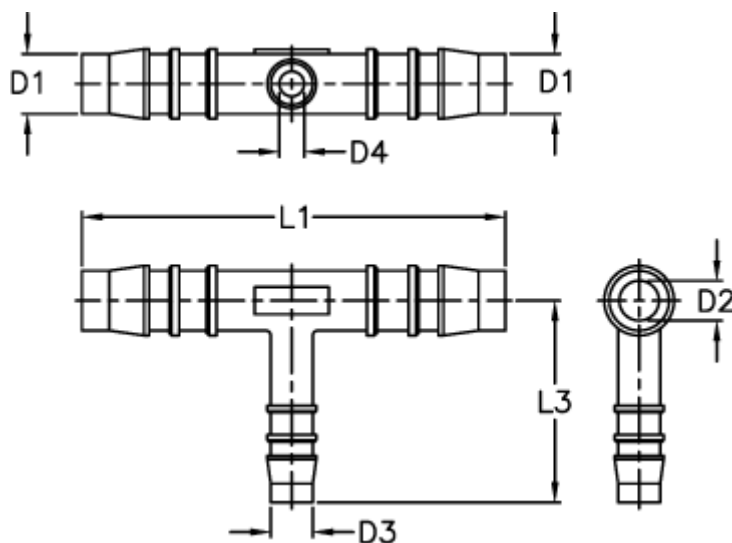

Varenummer: 027618918010

Beskrivelse: Norma slangestuds TRS 18 - 10 - 18

Mål

D1 = 18

D2 = 14.0

D3 = 10

D4 = 7.0

L1 = 79

L3 = 36.0